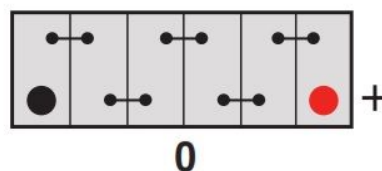

Yuasa Datablad

895 - YBX Active® Specialist & Garden

Prestanda

Nominell spänning	12 V
Kapacitet (20 timmar)	26 Ah
Nominell CCA	250 A

Mått (±2mm)

Längd	187 mm
Bredd	127 mm
Höjd	181 mm

Vikt & mått

Vikt	7.5 kg
------	--------

Kapsling

Typ av kapsling	A19 JIS
Poltyp	T4
Klack	N
Typ av lock	Upphöjda pluggar

Teknologi

Teknik	Ca/Ca
Avskiljare	PE
Rekommenderad laddningsström (A)	2 A

Poltyp

T4

Cellstruktur layout

Klack

by GSYUASA

www.yuasa.com

Yuasa Technical Data Sheet

895 - YBX Active® Specialist & Garden

Performance

Nominal Voltage	12 V
Capacity (20hr)	26 Ah
Rated CCA	250 A

Dimensions (±2mm)

Length	187 mm
Width	127 mm
Height	181 mm