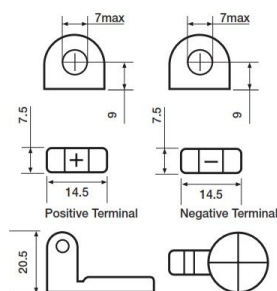

Yuasa Datablad

895 - YBX Active® Specialist & Garden

Prestanda

Nominell spänning	12 V
Kapacitet (20 timmar)	26 Ah
Nominell CCA	250 A

Mått (±2mm)

Längd	187 mm
Bredd	127 mm
Höjd	181 mm

Vikt & mått

Vikt	7.5 kg
------	--------

by GSYUASA

www.yuasa.com

Yuasa Technical Data Sheet

895 - YBX Active® Specialist & Garden

Performance

Nominal Voltage	12 V
Capacity (20hr)	26 Ah
Rated CCA	250 A

Dimensions (±2mm)

Length	187 mm
Width	127 mm
Height	181 mm

Weights & Measures

Weight	7.5 kg
--------	--------

Container Features

Case Type	A19 JIS
Terminal Type	T4
Hold-down	N
Lid Type	Upphöjda pluggar

Technology

Technology	Ca/Ca
Separator Type	PE
Recommended Charge Rate (A)	2 A

Terminal Type

T4

Cell Assembly Layout

Battery Hold-down

by GSYUASA

www.yuasa.com