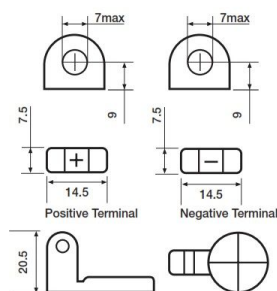

Yuasa Datablad

895 - YBX Active® Specialist & Garden

Prestanda

Nominell spänning	12 V
Kapacitet (20 timmar)	26 Ah
Nominell CCA	250 A

Mått (±2mm)

Längd	187 mm
Bredd	127 mm
Höjd	181 mm

Vikt & mått

Vikt	7.5 kg
------	--------

Kapsling

Typ av kapsling	A19 JIS
Poltyp	T4
Klack	N
Typ av lock	Upphöjda pluggar

Teknologi

Teknik	Ca/Ca
Avskiljare	PE
Rekommenderad laddningsström (A)	2 A

Poltyp

T4

Cellstruktur layout

Klack

by GSYUASA

www.yuasa.com

Yuasa Technical Data Sheet

895 - YBX Active® Specialist & Garden

Performance

Nominal Voltage	12 V
Capacity (20hr)	26 Ah
Rated CCA	250 A

Dimensions (±2mm)

Length	187 mm
Width	127 mm
Height	181 mm

Weights & Measures

Weight	7.5 kg
--------	--------

Container Features

Case Type	A19 JIS
Terminal Type	T4
Hold-down	N
Lid Type	Upphöjda pluggar

Technology

Technology	Ca/Ca
Separator Type	PE
Recommended Charge Rate (A)	2 A