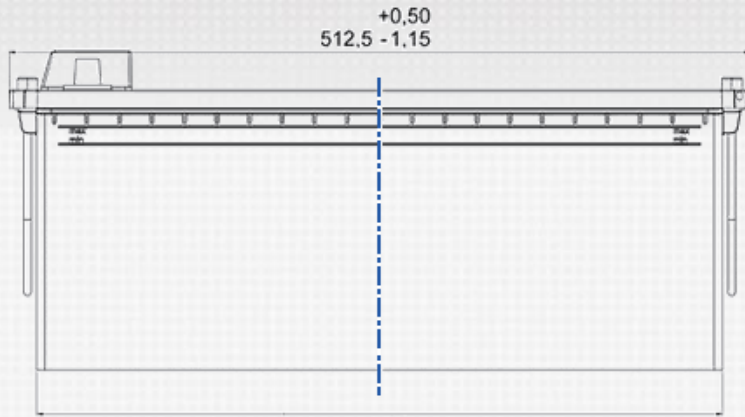

PROFESSIONAL DUAL PURPOSE

De största fördelarna

- Utformat för äldre husbilar, husvagnar och båtar

Mer information finns på www.varta-automotive.com

ORDERINFORMATION

ETN:	930 140 080
Artikelnummer:	930 140 080 B91 2
Kortnummer:	LFD 140
Streckkod:	4016987141137
Förpackningsenhet:	1
Palett:	24

TEKNISK INFORMATION

Volttal [V]:	12	Höjd [mm]:	223
Batterikapacitet [Ah]:	140	Bottenklack:	B00
Batterikapacitet 5h [Ah]:	119	Polställning:	3
Kallstartström CCA EN [A]:	800	Poltyp:	1
Marine Cranking Amps (SAE) @ 0°C:	1000	Höljets storlek:	A
Längd [mm]:	513	Vikt fyllt och laddat:	36,62
Bredd [mm]:	189		

215 ± 1,5
193,5 ± 1,5

Terminal
POSITIVE

NEGATIVE