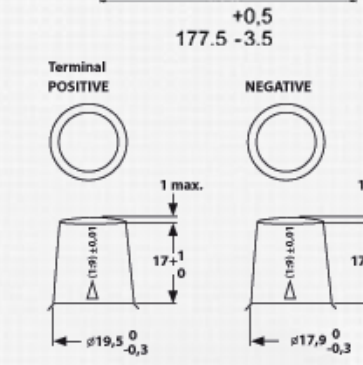

TEKNISK INFORMATION

Volttal [V]:	12	Höjd [mm]:	223
Batterikapacitet [Ah]:	140	Bottenklack:	B00
Batterikapacitet 5h [Ah]:	119	Polställning:	3
Kallstartström CCA EN [A]:	800	Poltyp:	1
Marine Cranking Amps (SAE) @ 0°C:	1000	Höljets storlek:	A
Längd [mm]:	513	Vikt fyllt och laddat:	36,62
Bredd [mm]:	189		

215 ± 1,5
193,5 ± 1,5

Terminal
POSITIVE

NEGATIVE