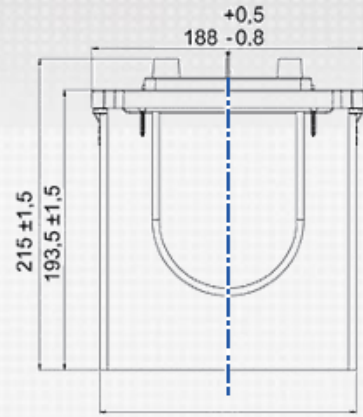

TEKNISK INFORMATION

Volttal [V]:	12	Höjd [mm]:	223
Batterikapacitet [Ah]:	140	Bottenklack:	B00
Batterikapacitet 5h [Ah]:	119	Polställning:	3
Kallstartström CCA EN [A]:	800	Poltyp:	1
Marine Cranking Amps (SAE) @ 0°C:	1000	Höljets storlek:	A
Längd [mm]:	513	Vikt fyllt och laddat:	36,62
Bredd [mm]:	189		

215 ± 1,5
193,5 ± 1,5

Terminal
POSITIVE

NEGATIVE