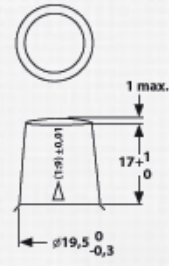

TEKNISK INFORMATION

Volttal [V]:	12	Höjd [mm]:	223
Batterikapacitet [Ah]:	140	Bottenklack:	B00
Batterikapacitet 5h [Ah]:	119	Polställning:	3
Kallstartström CCA EN [A]:	800	Poltyp:	1
Marine Cranking Amps (SAE) @ 0°C:	1000	Höljets storlek:	A
Längd [mm]:	513	Vikt fyllt och laddat:	36,62
Bredd [mm]:	189		

215 ± 1,5
193,5 ± 1,5

Terminal
POSITIVE

NEGATIVE