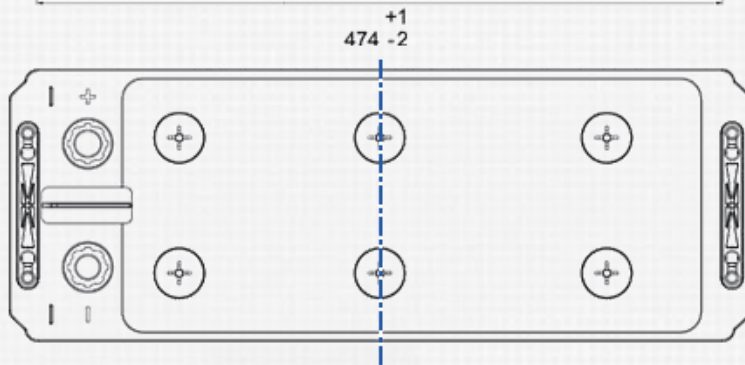

Terminal
POSITIVE

NEGATIVE